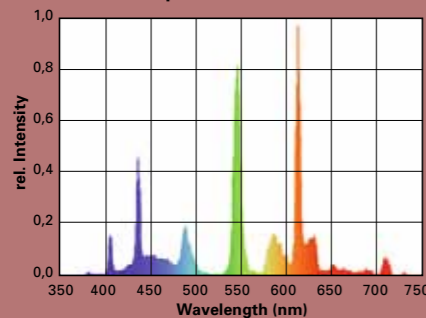

LT-T5 COLOURLUX plus XL – EXTENDED LIFE

Identification	Output W	Light colour	Colour rendering properties	Nominal luminous flux lm (35 °C)	Energy efficiency category	Base	Max. dimensions		Packing unit Item	Order number	EAN no. 4 014501 ...	
							Diameter mm	Length mm			Individually packaged	Packing unit
LT-XL 14 W T5-EQ/840	14	840 coolwhite	1 B	1.350	A	G 5	16	549	25	17114T5XL 0003	044995	045190
LT-XL 21 W T5-EQ/840	21	840 coolwhite	1 B	2.100	A	G 5	16	849	25	17121T5XL 0001	044568	045206
LT-XL 28 W T5-EQ/840	28	840 coolwhite	1 B	2.900	A	G 5	16	1.149	25	17128T5XL 0005	045008	045213
LT-XL 35 W T5-EQ/840	35	840 coolwhite	1 B	3.650	A	G 5	16	1.449	25	17135T5XL 0007	045015	045220
LT-XL 24 W T5-HQ/840	24	840 coolwhite	1 B	2.000	A	G 5	16	549	25	17124T5HQXL 0001	045022	045893
LT-XL 39 W T5-HQ/840	39	840 coolwhite	1 B	3.500	A	G 5	16	849	25	17139T5HQXL 0001	045039	045909
LT-XL 49 W T5-HQ/840	49	840 coolwhite	1 B	4.900	A	G 5	16	1.449	25	17149T5HQXL 0005	045299	045312
LT-XL 54 W T5-HQ/840	54	840 coolwhite	1 B	5.000	A	G 5	16	1.149	25	17154T5HQXL 0003	045176	045923
LT-XL 80 W T5-HQ/840	80	840 coolwhite	1 B	7.000	A	G 5	16	1.449	25	17180T5HQXL 0003	045183	045930

COLOURLUX plus 840 coolwhite